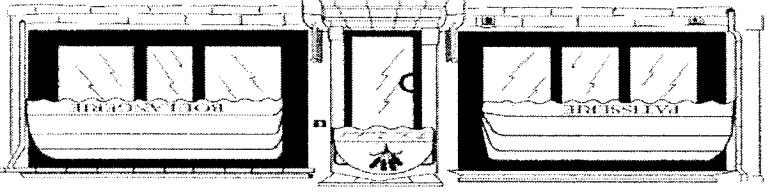

La Boulangerie Pâtisserie Zurbach

1 Faubourg d'Alsace

90100 Delle Tél. 03.84.36.01.01

Territoire de Belfort
Conseil général

Ville de Delle