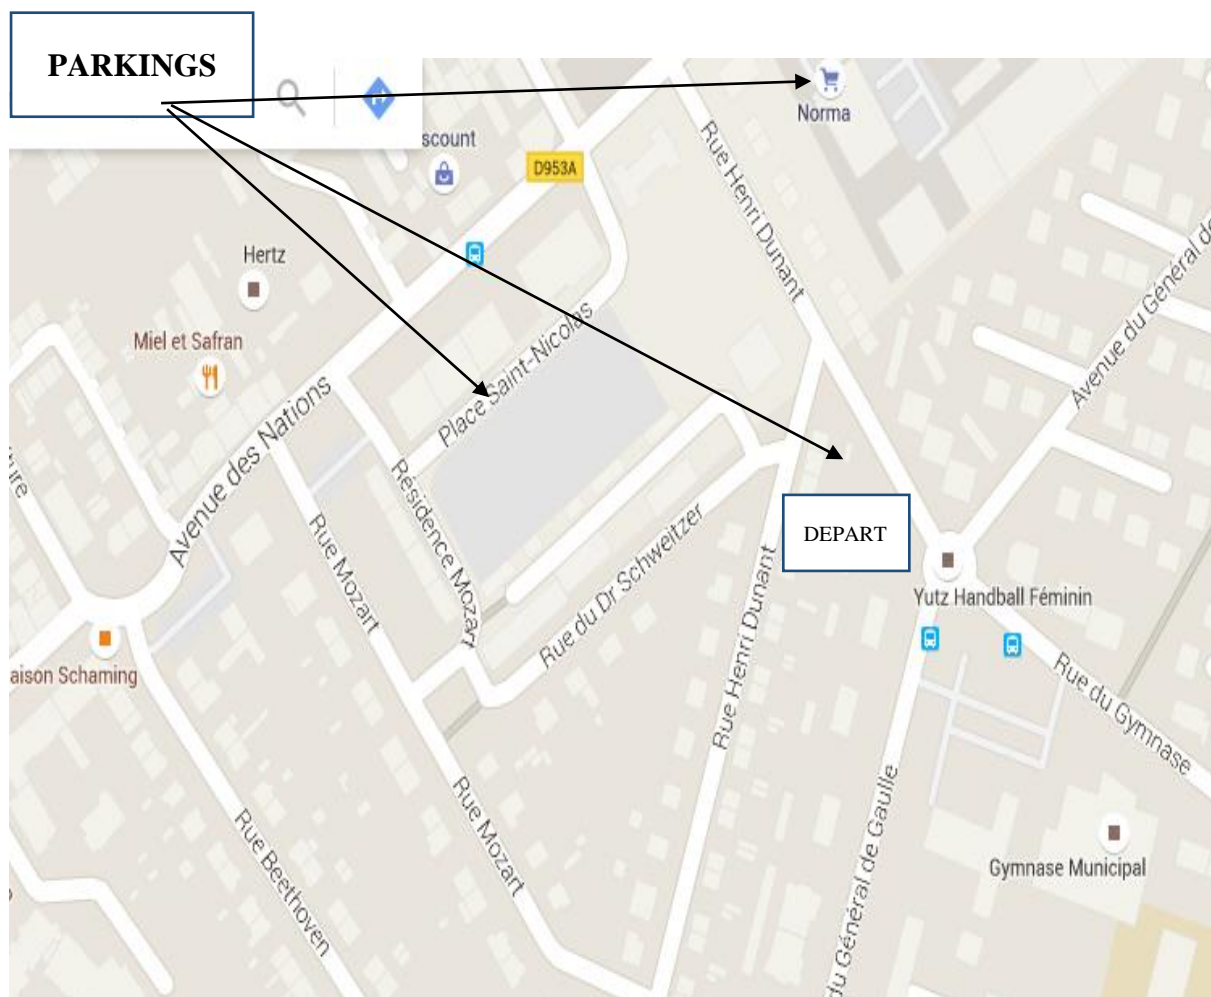

INFORMATIONS AUX MARCHEURS

- Départ et arrivée :** Salle Petit Prince rue du Gymnase 57970 YUTZ
- Horaires :** Départ : de 7 heures à 13 heures pour le 20 km et de 7 heures à 14 heures pour 5 et 10 km
Arrivée limitée à 17 heures.
- Parcours :** 5, 10 et 20 km sans difficultés particulières.
Ouvert à tous ; les enfants de moins de 10 ans doivent obligatoirement être accompagnés.
- Licence** **La licence de participation** FFSP est délivrée au départ contre une **cotisation de participation sans souvenir de 3 €**. Portant les timbres de contrôle, elle donne droit aux tampons IVV sur les carnets internationaux disponibles au retour. **La cotisation pour une licence famille est de 6 €**
- Préinscriptions :** **Avant le 15/06/2022**
- Inscriptions :** Madame Eliane KREMER 5 rue d'Israël 57970 YUTZ
Tel : 03 82 56 34 09
- Récompenses :** Aux groupes de plus de 15 participants
- Assurance :** La F.F.S.P. est garantie en R.C. auprès de la MAIF.
L'inscription à la manifestation vaut déclaration de bonne santé.
- Ravitaillement :** Boissons et petites collations gratuites à tous les points de contrôle.
Possibilité de restauration à l'arrivée.
- Avis importants :** Interdiction absolue de fumer et allumer du feu sur le parcours. Les chiens doivent obligatoirement être tenus en laisse.
- Secourisme :** **Premiers secours :** mis en place par l'association dès le départ.
Urgence : 112

**Les opticiens Pieraut
Audioprothésistes**

*44 avenue des Nations
57970 YUTZ*

 **03 82 51 01 02**

Retrouvez-nous sur www.pieraut.com

Plan d'accès aux parkings et à la salle Petit Prince point de départ de la marche